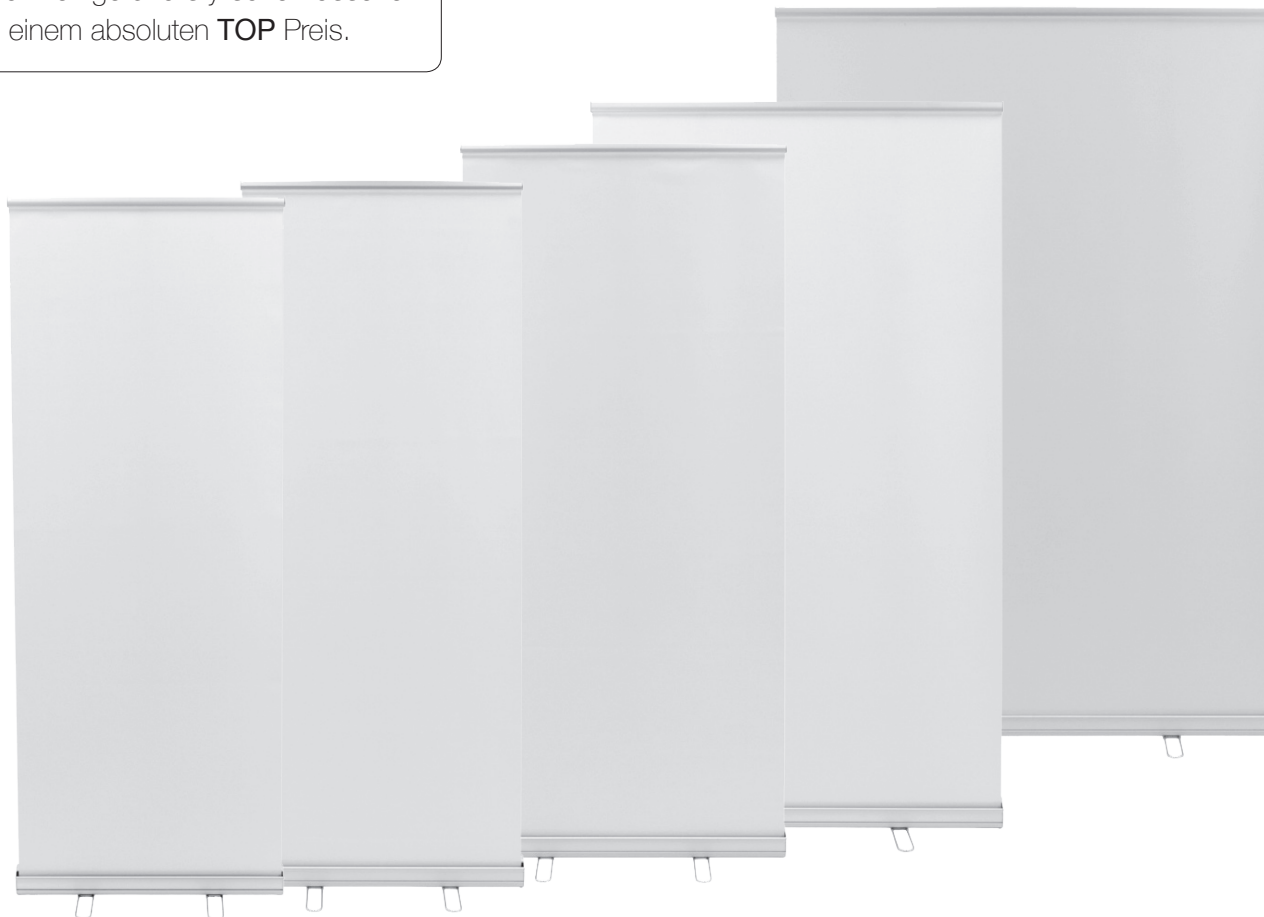

## rollup classic

Das Rollup mit dem perfekten Preis-Leistungsverhältnis!  
Der **rollup classic** besitzt eine sehr hochwertige und stylische Kassette zu einem absoluten **TOP** Preis.

## rollup classic

- Einseitiges stabiles Rolldisplay in fünf Formaten erhältlich
- Vollmetallkassette für hohe Lebensdauer und häufigen Einsatz
- Befestigung des Druckes mit Alu-Klemmprofil oben, unten geklebt
- Transporttasche mit praktischer grosser Längsöffnung im Lieferumfang enthalten

rollup classic	
Systemhöhe	2090 (2290) mm
Systemtiefe	380 mm
Farbe	silber
Artikel Nr. siehe Formate	

Kassette	
Höhe	90 mm
Tiefe	80 mm
Farbe	silber
Im Lieferumfang enthalten	

Klemmspot 35	
Leistung	35 Watt
Gewicht	0,52 kg
Lampe ist dreh- und schwenkbar	
Zubehör	

### Kassette

- stabile Alu-Kassette mit zwei Chromfüssen
- Haltestreifen zum Ankleben des Druckes