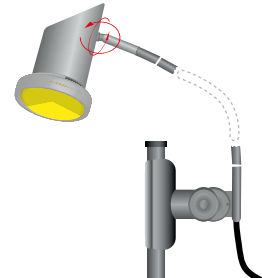

## rollup classic

- Einseitiges stabiles Rolldisplay in fünf Formaten erhältlich
- Vollmetallkassette für hohe Lebensdauer und häufigen Einsatz
- Befestigung des Druckes mit Alu-Klemmprofil oben, unten geklebt
- Transporttasche mit praktischer grosser Längsöffnung im Lieferumfang enthalten