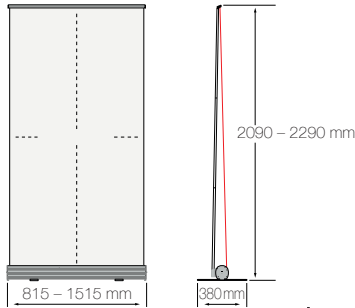

rollup classic	
Systemhöhe	2090 (2290) mm
Systemtiefe	380 mm
Farbe	silber
Artikel Nr. siehe Formate	

Kassette	
Höhe	90 mm
Tiefe	80 mm
Farbe	silber
Im Lieferumfang enthalten	

Klemmspot 35	
Leistung	35 Watt
Gewicht	0,52 kg
Lampe ist dreh- und schwenkbar	
Zubehör	

**Erhältliche Formate** (Alle Massangaben, wenn nicht anders angegeben, in Millimeter)

Modell:	System (B/H/T):	Kassette (B/H/T):	Druck (B/H):	Sichtbereich (B/H):	Gewicht:	Artikel Nr.:
rollup classic 80	815 x 2090 x 380	815 x 90 x 80	800 x 2110	800 x 2000	3,8 kg	DR/CLASSIC80
rollup classic 85	865 x 2090 x 380	865 x 90 x 80	850 x 2110	850 x 2000	4,0 kg	DR/CLASSIC85
rollup classic 100	1015 x 2090 x 380	1015 x 90 x 80	1000 x 2110	1000 x 2000	4,4 kg	DR/CLASSIC100
rollup classic 120	1215 x 2290 x 380	1215 x 90 x 80	1200 x max. 2310	1200 x max. 2200	5,2 kg	DR/CLASSIC120
rollup classic 150	1515 x 2290 x 380	1515 x 90 x 80	1500 x max. 2310	1500 x max. 2200	6,2 kg	DR/CLASSIC150