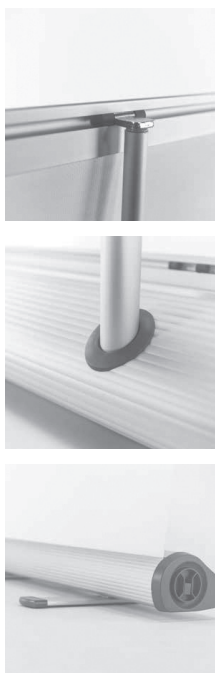

rollup profi single

Das Profi Rollup auf höchstem Qualitätsniveau!
Das besondere ist die Klemmfunktion **oben und unten!** Somit kann das Motiv mit ein paar Handgriffen jederzeit getauscht werden.

rollup
profi single

rollup profi single

- Einseitiges, sehr stabiles und edles Rolldisplay in sieben Formaten erhältlich
- Vollmetallkassette für hohe Lebensdauer und häufigen Einsatz
- Befestigung des Druckes mit Alu-Klemmprofilen oben und unten
- Transporttasche im Lieferumfang enthalten

oben & unten klemmen

Beim rollup profi werden die Drucke mittels Klemmschienen **oben und unten** befestigt.

Im Lieferumfang enthalten

Lieferumfang (Set: Kassette mit Schwenkfüssen, Klemmprofil oben und unten, Teleskopstange, Transporttasche)

Kassette

- sehr stabile Alu-Kassette mit zwei Schwenkfüssen
- für hohe Lebensdauer und häufigen Einsatz

Alu-Klemmprofile

- zur Befestigung des Druckes oben und unten

Teleskopstange

- beliebig verstellbar von 700 – 2350 mm Höhe