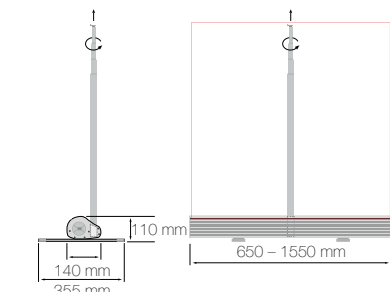

rollup profi single

Das Profi Rollup auf höchstem Qualitätsniveau!
Das besondere ist die Klemmfunktion **oben und unten!** Somit kann das Motiv mit ein paar Handgriffen jederzeit getauscht werden.

rollup
profi single

rollup profi single

Systemhöhe	max. 2480 mm
Sichthöhe Druck	max. 2350 mm
Farbe	silber
<i>Artikel Nr. siehe Formate</i>	

Vollmetallkassette

Höhe	110 mm
Tiefe	140 mm
Farbe	silber
<i>Im Lieferumfang enthalten</i>	

Kassette

- sehr stabile Alu-Kassette mit zwei Schwenkfüssen
- für hohe Lebensdauer und häufigen Einsatz

Alu-Klemmprofile

- zur Befestigung des Druckes oben und unten

Teleskopstange

- beliebig verstellbar von 700 – 2350 mm Höhe

Modell:	System (B/H/T):	Kassette (B/H/T):	Druck (B/H)	Sichtbetrieb (B/H):	Gewicht:	Artikel: Nr.:
rollup profi single 60	650 x 2480 x 355	650 x 100 x 140	600 x 2410	600 x max. 2350	5,3 kg	DR/PROFI-S60
rollup profi single 70	750 x 2480 x 355	750 x 100 x 140	700 x 2410	700 x max. 2350	7,9 kg	DR/PROFI-S70
rollup profi single 80	850 x 2480 x 355	850 x 100 x 140	800 x 2410	800 x max. 2350	6,3 kg	DR/PROFI-S80
rollup profi single 85	890 x 2480 x 355	890 x 100 x 140	850 x 2410	850 x max. 2350	6,8 kg	DR/PROFI-S85
rollup profi single 100	1050 x 2480 x 355	1050 x 100 x 140	1000 x 2410	1000 x max. 2350	7,3 kg	DR/PROFI-S100
rollup profi single 120	1250 x 2480 x 355	1250 x 100 x 140	1200 x 2410	1200 x max. 2350	8,9 kg	DR/PROFI-S120
rollup profi single 150	1550 x 2480 x 355	1550 x 100 x 140	1500 x 2410	1500 x max. 2350	10,9 kg	DR/PROFI-S150