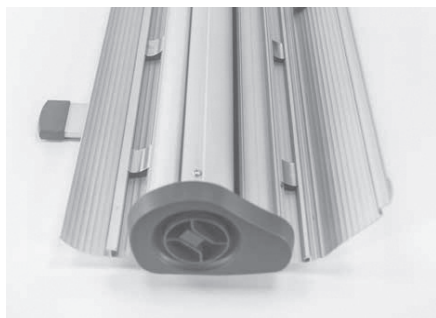

rollup profi single

Das Profi Rollup auf höchstem Qualitätsniveau!
Das besondere ist die Klemmfunktion **oben und unten!** Somit kann das Motiv mit ein paar Handgriffen jederzeit getauscht werden.

rollup
profi single

rollup profi single

- Einseitiges, sehr stabiles und edles Rolldisplay in sieben Formaten erhältlich
- Vollmetallkassette für hohe Lebensdauer und häufigen Einsatz
- Befestigung des Druckes mit Alu-Klemmprofilen oben und unten
- Transporttasche im Lieferumfang enthalten

rollup profi single

Systemhöhe	max. 2480 mm
Sichthöhe Druck	max. 2350 mm
Farbe	silber
<i>Artikel Nr. siehe Formate</i>	

Vollmetallkassette

Höhe	110 mm
Tiefe	140 mm
Farbe	silber
<i>Im Lieferumfang enthalten</i>	

Kassette

- sehr stabile Alu-Kassette mit zwei Schwenkfüssen
- für hohe Lebensdauer und häufigen Einsatz

Alu-Klemmprofile

- zur Befestigung des Druckes oben und unten

Teleskopstange

- beliebig verstellbar von 700 – 2350 mm Höhe