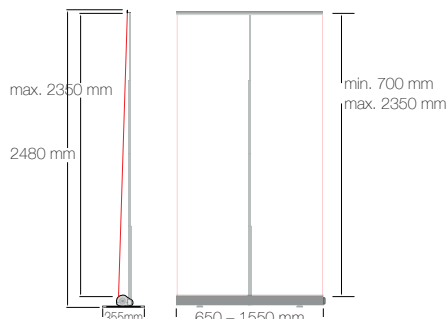

rollup profi single

Systemhöhe	max. 2480 mm
Sichthöhe Druck	max. 2350 mm
Farbe	silber
<i>Artikel Nr. siehe Formate</i>	

Vollmetallkassette

Höhe	110 mm
Tiefe	140 mm
Farbe	silber
<i>Im Lieferumfang enthalten</i>	

Kassette

- sehr stabile Alu-Kassette mit zwei Schwenkfüssen
- für hohe Lebensdauer und häufigen Einsatz

Alu-Klemmprofile

- zur Befestigung des Druckes oben und unten

Teleskopstange

- beliebig verstellbar von 700 – 2350 mm Höhe

Transporttasche

- passend für System und Druck

Kassette:	Aluminium
Rolle:	Aluminium
Profilstärke:	30 mm
Länge:	2350 mm
Farbe:	schwarz

Erhältliche Formate (Alle Massangaben, wenn nicht anders angegeben, in Millimeter)

Modell:	System (B/H/T):	Kassette (B/H/T):	Druck (B/H)	Sichtbetrieb (B/H):	Gewicht:	Artikel: Nr.:
rollup profi single 60	650 x 2480 x 355	650 x 100 x 140	600 x 2410	600 x max. 2350	5,3 kg	DR/PROFI-S60
rollup profi single 70	750 x 2480 x 355	750 x 100 x 140	700 x 2410	700 x max. 2350	7,9 kg	DR/PROFI-S70
rollup profi single 80	850 x 2480 x 355	850 x 100 x 140	800 x 2410	800 x max. 2350	6,3 kg	DR/PROFI-S80
rollup profi single 85	890 x 2480 x 355	890 x 100 x 140	850 x 2410	850 x max. 2350	6,8 kg	DR/PROFI-S85
rollup profi single 100	1050 x 2480 x 355	1050 x 100 x 140	1000 x 2410	1000 x max. 2350	7,3 kg	DR/PROFI-S100
rollup profi single 120	1250 x 2480 x 355	1250 x 100 x 140	1200 x 2410	1200 x max. 2350	8,9 kg	DR/PROFI-S120
rollup profi single 150	1550 x 2480 x 355	1550 x 100 x 140	1500 x 2410	1500 x max. 2350	10,9 kg	DR/PROFI-S150