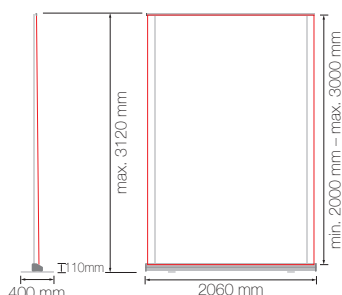

Ausziehstangen

- verstellbar auf vier unterschiedliche Höhen
- Stufe 1 – 2120 mm
- Stufe 2 – 2320 mm
- Stufe 3 – 2620 mm
- Stufe 4 – 3120 mm

Transporttasche

- passend für System und Druck

Material:	Aluminium
Masse (B/H/T):	2060 x 110 x 135 mm
Profilstärke:	18 mm
Höhe: Stufe 1 Stufe 2 Stufe 3 Stufe 4	Sichtbarkeit Druck (B/H): 2000 x 2000 mm 2000 x 2200 mm 2000 x 2500 mm 2000 x 3000 mm
Farbe:	schwarz

[weitere Infos auf Anfrage](#)

rollup monster

- Einseitiges stabiles Rolldisplay mit einer maximalen Höhe von 3120 mm
- Durch die arretierbaren Ausziehstangen sind vier verschiedene Druckformate möglich
- Sensationeller Sichtbereich von 6 m² bei voller Grösse
- Transporttasche im Lieferumfang enthalten

rollup monster

System (B/H/T):	2060 x 3120 x 400 mm
Kassette (B/H/T):	2060 x 110 x 135 mm
Druck (B/H):	max. 2000 x 3000 mm
Gewicht:	12,7 kg
Artikel Nr.:	2000

System

Anzahl:	1 Stück
Preis:	CHF 503.50

Lieferumfang (Set: Kassette mit Schwenkfüssen, Klemmschiene, Aluleiste, 2x Teleskopstangen, Transporttasche)

Ausziehstangen

- verstellbar auf vier unterschiedliche Höhen
- Stufe 1 – 2120 mm
- Stufe 2 – 2320 mm
- Stufe 3 – 2620 mm
- Stufe 4 – 3120 mm

Transporttasche

- passend für System und Druck

Material:	Aluminium
Masse (B/H/T):	2060 x 110 x 135 mm
Profilstärke:	18 mm
Höhe:	Sichtbereich Druck (B/H):
Stufe 1	2000 x 2000 mm
Stufe 2	2000 x 2200 mm
Stufe 3	2000 x 2500 mm
Stufe 4	2000 x 3000 mm
Farbe:	schwarz