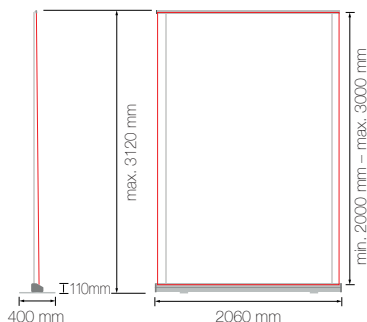

rollup monster

rollup monster

Gross - grösser - rollup monster!

Mit einem beeindruckenden **Sichtbereich von 6 m²** sollten in punkto Erkennbarkeit keine Fragen mehr offen bleiben. Einfaches Handling und Top-Qualität inklusive.

rollup monster

- Einseitiges, stabiles Rolldisplay mit einer maximalen Höhe von 3120 mm
- Durch die arretierbaren Ausziehstangen sind vier verschiedene Druckformate möglich
- Sensationeller Sichtbereich von 6 m² bei voller Grösse
- Transporttasche im Lieferumfang enthalten

Ausziehstangen

- verstellbar auf vier unterschiedliche Höhen
- Stufe 1 – 2120 mm
- Stufe 2 – 2320 mm
- Stufe 3 – 2620 mm
- Stufe 4 – 3120 mm

Transporttasche

- passend für System und Druck

Material:	Aluminium
Masse (B/H/T):	2060 x 110 x 135 mm
Profilstärke:	18 mm
Höhe: Stufe 1 Stufe 2 Stufe 3 Stufe 4	Sichtbarkeit Druck (B/H): 2000 x 2000 mm 2000 x 2200 mm 2000 x 2500 mm 2000 x 3000 mm
Farbe:	schwarz

[weitere Infos auf Anfrage](#)

rollup monster

- Einseitiges stabiles Rolldisplay mit einer maximalen Höhe von 3120 mm
- Durch die arretierbaren Ausziehstangen sind vier verschiedene Druckformate möglich
- Sensationeller Sichtbereich von 6 m² bei voller Grösse
- Transporttasche im Lieferumfang enthalten