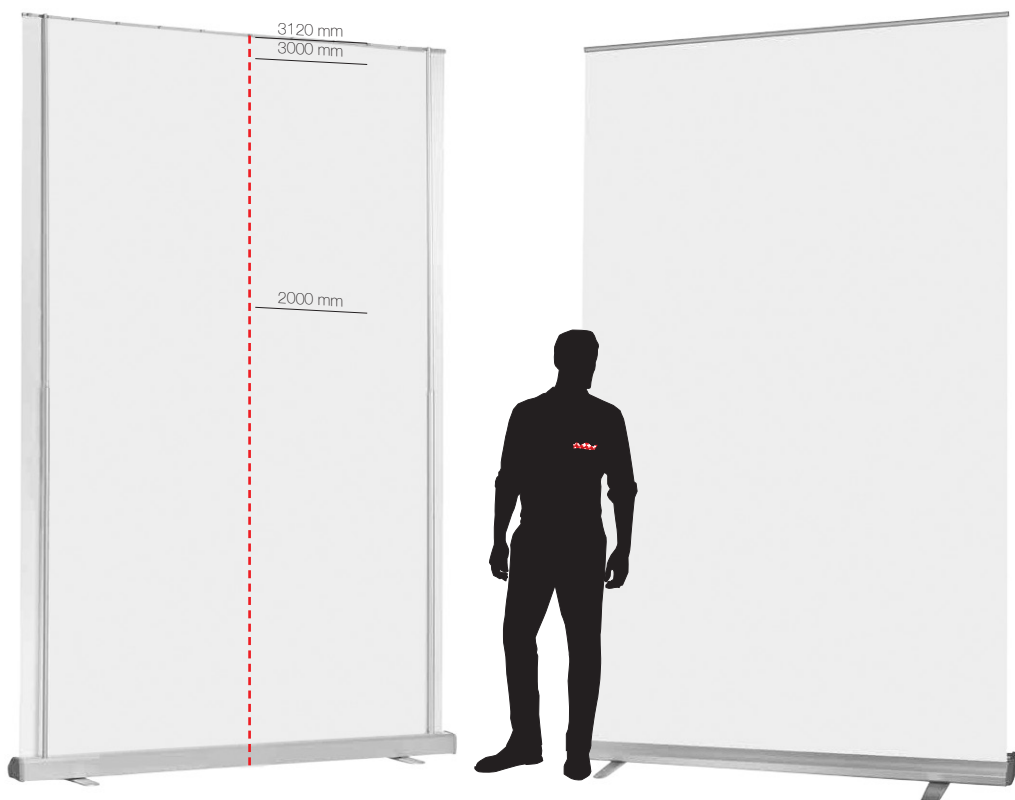

rollup monster

rollup monster

Gross - grösser - rollup monster!

Mit einem beeindruckenden **Sichtbereich von 6 m²** sollten in punkto Erkennbarkeit keine Fragen mehr offen bleiben. Einfaches Handling und Top-Qualität inklusive.

rollup monster

- Einseitiges, stabiles Rolldisplay mit einer maximalen Höhe von 3120 mm
- Durch die arretierbaren Ausziehstangen sind vier verschiedene Druckformate möglich
- Sensationeller Sichtbereich von 6 m² bei voller Grösse
- Transporttasche im Lieferumfang enthalten

rollup monster

Systemhöhe	max. 3120 mm
Systembreite	2060 mm
Systemtiefe	400 mm
<i>Artikel Nr. DR2000</i>	

Klemmschiene

Aluleiste auf den Druck kleben, und mit den 11 Rändelschrauben einfach und sicher in der Schiene fixieren.

[weitere Infos auf Anfrage](#)

rollup monster

- Einseitiges stabiles Rolldisplay mit einer maximalen Höhe von 3120 mm
- Durch die arretierbaren Ausziehstangen sind vier verschiedene Druckformate möglich
- Sensationeller Sichtbereich von 6 m² bei voller Grösse
- Transporttasche im Lieferumfang enthalten